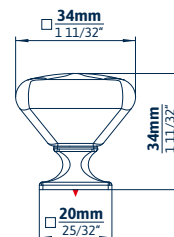

Neu auf Lager | New in stock

SP82 Druckguss + Keramik | die cast + ceramic

Art. Nr. | item no.
SP82-34

PF22PB12

LE020 Kunstleder + Kunststoff | imitation leather + plastic

Mit M4 Metallmuffe
With M4 threaded metal sleeve

Art. Nr. | item no.
LE020-70

LS24GL53

LE019 Echtleder + Kunststoff | leather + plastic

Mit M4 Metallmuffe
With M4 threaded metal sleeve

Art. Nr. | item no.
LE019-70

LE5GL53

Alle Maße in mm und Zoll

PF22PB12 Weiß/Schwarz matt // LS24GL53 Schwarz/Schwarz matt // LE5GL53 Schwarz/Schwarz matt