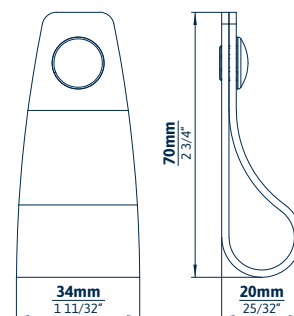

Art. Nr. | item no.
LE020-70

LS24GL53

LE019 Echtleder + Kunststoff | leather + plastic

Mit M4 Metallmuffe
With M4 threaded metal sleeve

Art. Nr. | item no.
LE019-70

LE5GL53

Alle Maße in mm und Zoll

PF22PB12 Weiß/Schwarz matt // LS24GL53 Schwarz/Schwarz matt // LE5GL53 Schwarz/Schwarz matt