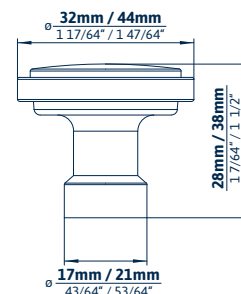

2605

Aluminium | aluminium

Art. Nr. / item no.

2605-32
2605-44

AL76

PB12

ZN3

ZN21

2604

Aluminium | aluminium

Art. Nr. / item no.

2604-51

AL76

PB12

ZN3

ZN21

Alle Maße in mm und Zoll | All dimensions in mm and inch

AL76 Messing feingeschliffen // PB12 Schwarz matt // ZN3 Nickel glänzend // ZN21 Edelstahl effekt
AL76 satin brass // PB12 matt black // ZN3 bright nickel // ZN21 stainless steel effect