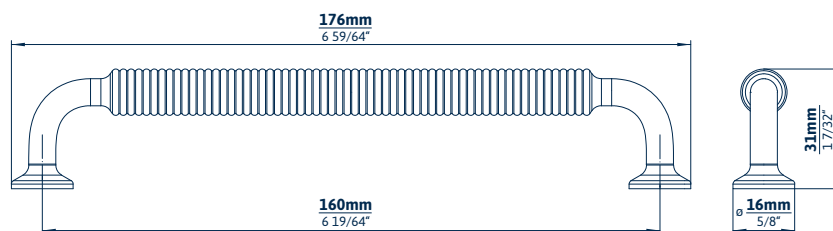

PB12

ZN78*

ZN79*

ZN83*