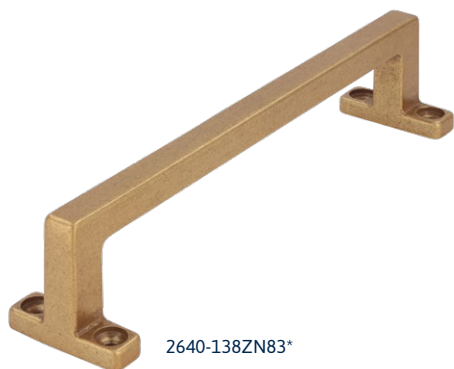

Befestigung von vorne
Fixing from the front

2640-138ZN83*