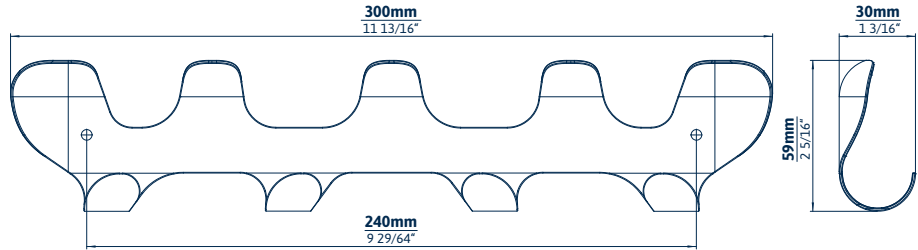

Haken & Hakenleisten | hooks & hook rails

2642 Stahl | steel

Art. Nr. | item no. | LA / cc
2642-300 | **240**

PB12

2635 Druckguss | die cast

Art. Nr. | item no.
2635-43

ZN87

Weitere Farben
additional colours:

PB12

ZN27