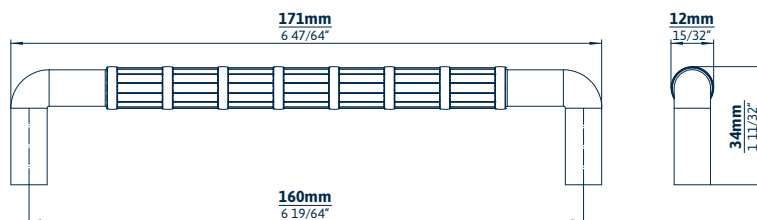

2608

Druckguss | die cast

Art. Nr. / item no. | LA / cc
2608-170 | **160**

2607

Druckguss | die cast

Art. Nr. / item no. | LA / cc
2607-69 | **16**

Alle Maße in mm und Zoll | All dimensions in mm and inch

PB12 Schwarz matt // ZN75* Eisen gebürstet // ZN79* Messing antik gebürstet | PB12 matt black // ZN75* brushed iron effect // ZN79* brushed antique brass

*Vintagefarben: Können aufgrund manueller Bearbeitung Oberflächenunterschiede aufweisen. | *Vintage colours: Surface variations are possible as manually treated.