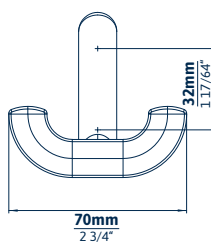

ZN1

Weitere Farben
additional colours:

PB12

ZN27

Alle Maße in mm und Zoll

PB12 Schwarz matt // ZN1 Chrom glänzend // ZN21 Edelstahl effekt // ZN27 Edelstahl effekt matt // ZN79* Messing antik gebürstet // ZN83* Vintage Gold // ZN87 Gold gebürstet

*Vintagefarben: Können aufgrund manueller Bearbeitung Oberflächenunterschiede aufweisen.