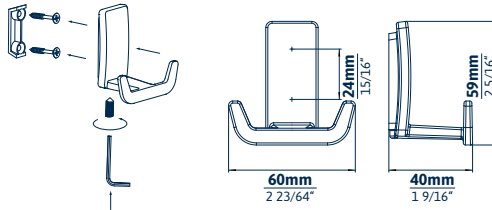

Haken & Hakenleisten | hooks & hook rails

2657 Stahl | steel

Art. Nr. | item no. | LA / cc
2657-180 | **156**

ZN1
Polierter Edelstahl
Polished stainless steel

Weitere Farben
additional colours:

Stahl | steel

2655 Druckguss | die cast

Art. Nr. | item no. | LA / cc
2655/ | **24**

PB12

Weitere Farben
additional colours:

2654 Druckguss | die cast

Art. Nr. | item no. | LA / cc
2654/ | **24**

ZN27

Weitere Farben
additional colours:

PB12

Alle Maße in mm und Zoll | All dimensions in mm and inch

PB12 Schwarz matt // ZN1 Chrom glänzend // ZN4 Nickel matt // ZN27 Edelstahleffekt matt
PB12 matt black // ZN1 bright chrome // ZN4 matt nickel // ZN27 matt stainless steel effect