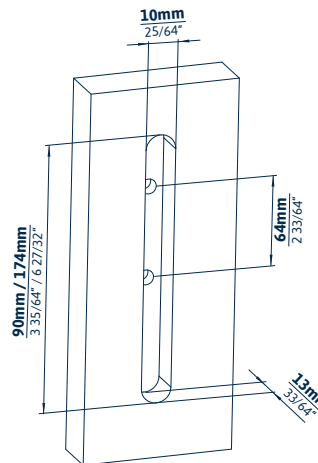

2314 Aluminium | aluminium

Art. Nr. | item no.
2314/

LA / cc
16

AL76

Weitere Farben
additional colours:

PB1

PB12

PB21

2313 Aluminium | aluminium

Art. Nr. | item no.
2313/

LA / cc
16

AL76

Weitere Farben
additional colours:

PB1

PB12

PB21

2227 Druckguss | die cast

Art. Nr. | item no.
01 **2227-93**
02 **2227-177**

LA / cc
0
64

ZN2

Weitere Farben
additional colours:

PB12

ZN1

ZN21

1672 Druckguss | die cast

Art. Nr. | item no.
1672/