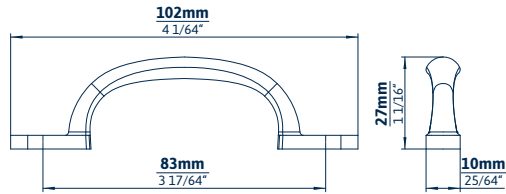

Art. Nr. | item no. | LA / cc
2297-102 | **83**

ZN1

Weitere Farben
additional colours:

PB12

ZN21

2296 Druckguss | die cast

Befestigung von vorne mit Torx-Schrauben
Fixing from the front with Torx screws