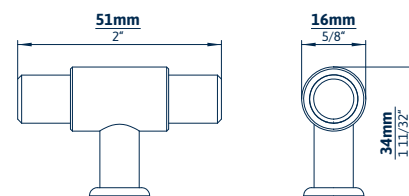

Alle Maße in mm und Zoll | All dimensions in mm and inch

AL76 Messing feingeschliffen // PB12 Schwarz matt // ZN3 Nickel glänzend // ZN21 Edelstahl effekt
AL76 satin brass // PB12 matt black // ZN3 bright nickel // ZN21 stainless steel effect