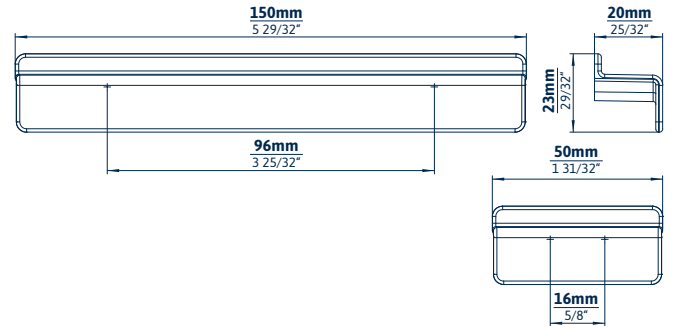

PB12 ZN1 ZN21 ZN78* ZN79* ZN83*

Für Frontstärken von 15–20 mm
For front thicknesses of 15–20 mm

2646-180ZN27

Art. Nr. / item no.	LA / cc
2646-70	32
2646-180	96/160

PB12 ZN27

Alle Maße in mm und Zoll | All dimensions in mm and inch