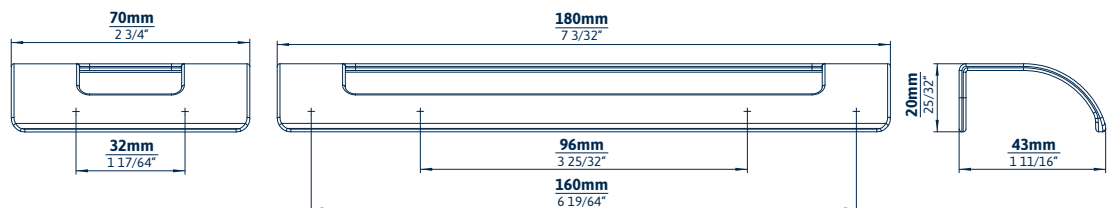

PB12 ZN1 ZN21 ZN78* ZN79* ZN83*

Für Frontstärken von 15–20 mm
For front thicknesses of 15–20 mm

2646-180ZN27

Art. Nr. / item no.	LA / cc
2646-70	32
2646-180	96/160

PB12 ZN27

Alle Maße in mm und Zoll | All dimensions in mm and inch