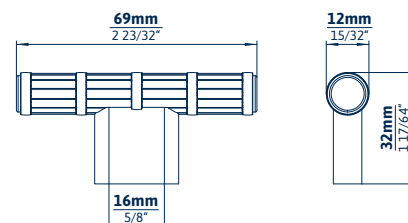

Alle Maße in mm und Zoll | All dimensions in mm and inch

PB12 Schwarz matt // ZN75* Eisen gebürstet // ZN79* Messing antik gebürstet | PB12 matt black // ZN75* brushed iron effect // ZN79* brushed antique brass

*Vintagefarben: Können aufgrund manueller Bearbeitung Oberflächenunterschiede aufweisen. | *Vintage colours: Surface variations are possible as manually treated.