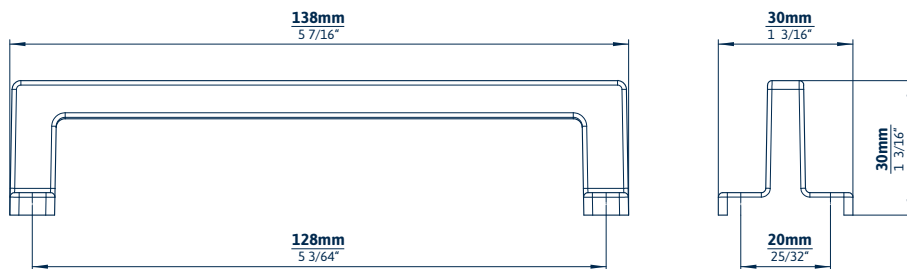

2640-138ZN83*

Art. Nr. / item no. | LA / cc
2640-138 | 128x20

PB12

ZN78*

ZN83*

Alle Maße in mm und Zoll | All dimensions in mm and inch

PB12 Schwarz matt // ZN78* Eisen getrommelt // ZN83* Vintage Gold | PB12 matt black // ZN78* trumbled iron effect // ZN83* vintage gold