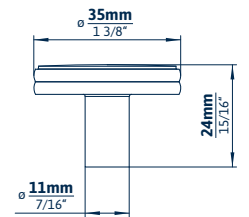

Art. Nr. / item no.
2617-35

PB12 ZN16 ZN21 ZN87

Art. Nr. / item no. | LA / cc
2616-178 | 160

PB12 ZN16 ZN21 ZN87

Alle Maße in mm und Zoll | All dimensions in mm and inch

PB12 Schwarz matt // ZN16 Schwarzchrom glänzend // ZN21 Edelstahl effekt // ZN87 Gold gebürstet | PB12 matt black // ZN16 bright black chrome // ZN21 stainless steel effect // ZN87 brushed gold