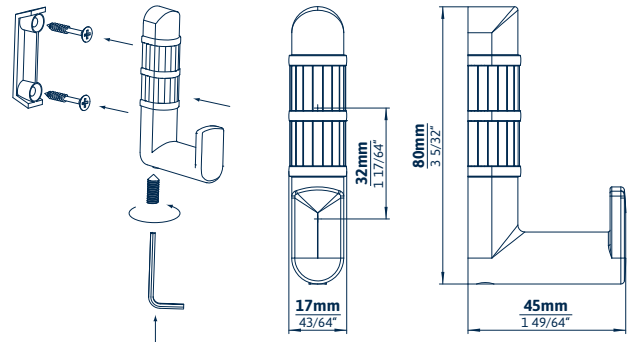

2612-35ZN75*