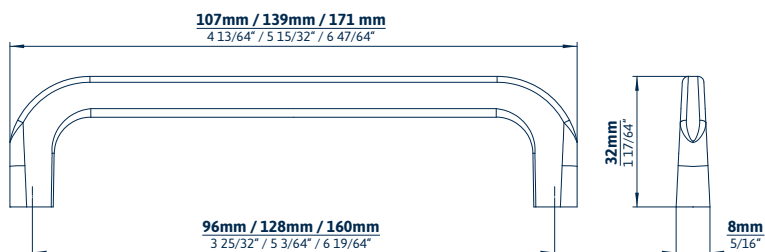

PB12

ZN1

ZN21

2650

Druckguss | die cast

2650-107ZN1

Art. Nr. / item no.	LA / cc
2650-107	96
2650-139	128
2650-171	160

PB12 ZN1 ZN27 ZN79*