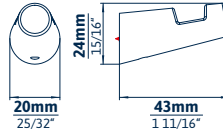

Haken & Hakenleisten | hooks & hook rails

2642 Stahl | steel

Art. Nr. | item no. | LA / cc
2642-300 | **240**

PB12

2635 Druckguss | die cast

Art. Nr. | item no.
2635-43

ZN87

Weitere Farben
 additional colours: