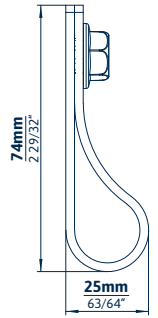

LE018 Kunstleder + Kunststoff | imitation leather + plastic

Mit M4 Metallmuffe
With M4 threaded metal sleeve

Art. Nr. | item no.
LE018-74

LS24GL53

LE017 Echtleder + Kunststoff | leather + plastic

Mit M4 Metallmuffe
With M4 threaded metal sleeve

Art. Nr. | item no.
LE017-74

LE5GL53

LE016 Kunstleder + Kunststoff | imitation leather + plastic

Mit M4 Metallmuffe
With M4 threaded metal sleeve

Art. Nr. | item no.
LE016-50

LA / cc
32

LS24GL53

LE015 Echtleder + Kunststoff | leather + plastic

Mit M4 Metallmuffe
With M4 threaded metal sleeve

Art. Nr. | item no.
LE015-50

LA / cc
32

LE5GL53

All dimensions in mm and inch

PF22PB12 white/matt black // LS24GL53 black/matt black // LE5GL53 black/matt black