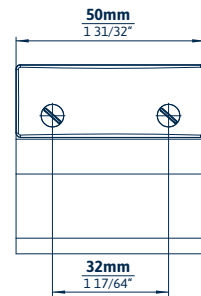

Art. Nr. | item no.
LE016-50

LA / cc
32

LS24GL53