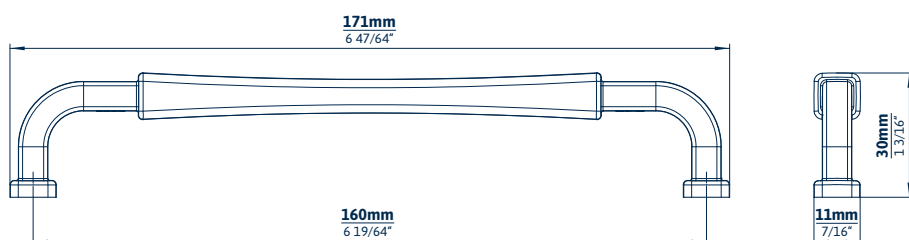

Art. Nr. / item no. | LA / cc
2633-171 | 160