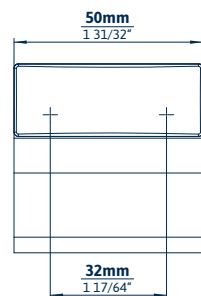

Mit M4 Metallmuffe
With M4 threaded metal sleeve

Art. Nr. | item no.
LE015-50

LA / cc
32

LE5GL53

All dimensions in mm and inch

PF22PB12 white/matt black // LS24GL53 black/matt black // LE5GL53 black/matt black