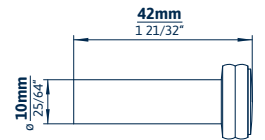

2618-42ZN21

Art. Nr. / item no.
2618-42

PB12

ZN16

ZN21

ZN87

Alle Maße in mm und Zoll | All dimensions in mm and inch

PB12 Schwarz matt // ZN16 Schwarzchrom glänzend // ZN21 Edelstahl effekt // ZN87 Gold gebürstet | PB12 matt black // ZN16 bright black chrome // ZN21 stainless steel effect // ZN87 brushed gold