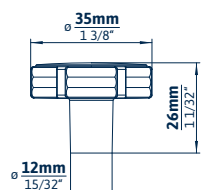

Alle Maße in mm und Zoll | All dimensions in mm and inch

PB12 Schwarz matt // ZN75* Eisen gebürstet // ZN79* Messing antik gebürstet | PB12 matt black // ZN75* brushed iron effect // ZN79* brushed antique brass

*Vintagefarben: Können aufgrund manueller Bearbeitung Oberflächenunterschiede aufweisen. | *Vintage colours: Surface variations are possible as manually treated.