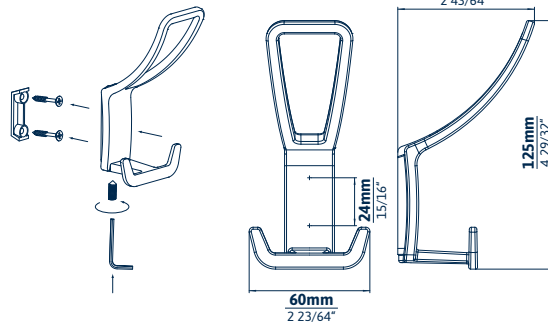

PB12

Weitere Farben
additional colours:

2654 Druckguss | die cast

Art. Nr. | item no. | LA / cc
2654/ | **24**

ZN27

Weitere Farben
additional colours:

PB12