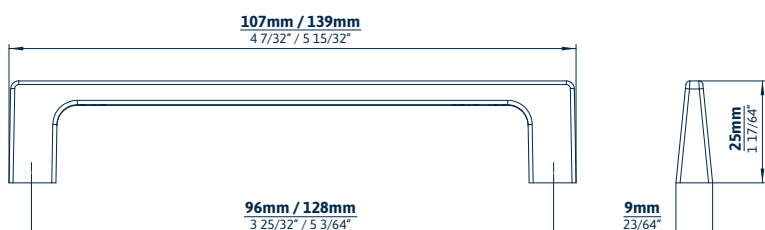

2649

Druckguss | die cast

2649-107ZN79*

Art. Nr. / item no.	LA / cc
2649-107	96
2649-139	128

PB12 PB21 ZN1 ZN79*

Alle Maße in mm und Zoll | All dimensions in mm and inch

PB12 Schwarz matt // PB21 Aluminium // ZN1 Chrom glänzend // ZN27 Edelstahl effekt matt // ZN79* Messing antik gebürstet
 PB12 matt black // PB21 aluminium // ZN1 bright chrome // ZN27 matt stainless steel effect // ZN79* brushed antique brass