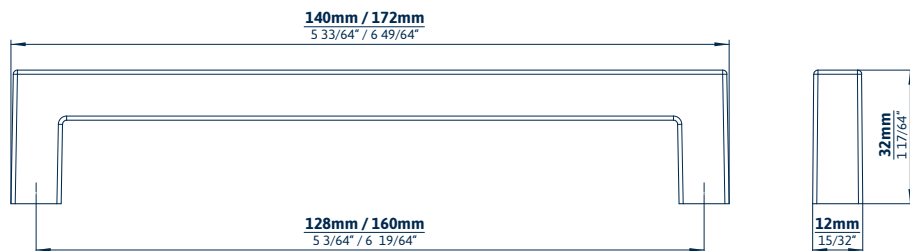

Griffleiste | integrated handle: 2627-180PB12 | 2627-340PB12 | 2627-995PB12

Griff | handle: 2623-140ZN27

2623-140PB12

Art. Nr. / item no.	LA / cc
2623-140	128
2623-172	160

2613-72PB12

Art. Nr. / item no.
2613-72