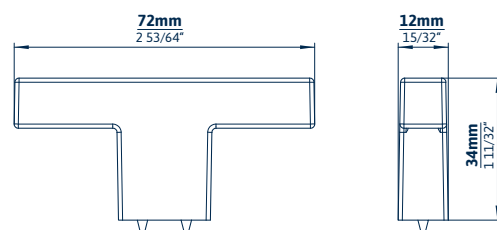

Griffleiste | integrated handle: 2627-180PB12 | 2627-340PB12 | 2627-995PB12

Griff | handle: 2623-140ZN27

2623-140PB12

Art. Nr. / item no.	LA / cc
2623-140	128
2623-172	160

2613-72PB12

Art. Nr. / item no.
2613-72