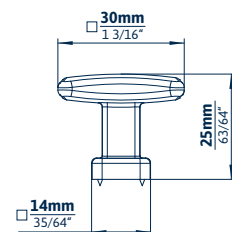

Art. Nr. / item no.
2639-30