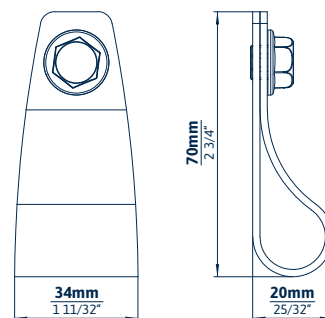

Art. Nr. | item no.
LE020-70

LS24GL53