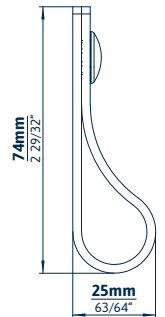

LE018 Kunstleder + Kunststoff | imitation leather + plastic

Mit M4 Metallmuffe
With M4 threaded metal sleeve

Art. Nr. | item no.
LE018-74

LS24GL53

LE017 Echtleder + Kunststoff | leather + plastic

Mit M4 Metallmuffe
With M4 threaded metal sleeve

Art. Nr. | item no.
LE017-74

LE5GL53

LE016 Kunstleder + Kunststoff | imitation leather + plastic

Mit M4 Metallmuffe
With M4 threaded metal sleeve

Art. Nr. | item no.
LE016-50

LA / cc
32

LS24GL53

LE015 Echtleder + Kunststoff | leather + plastic

Mit M4 Metallmuffe
With M4 threaded metal sleeve

Art. Nr. | item no.
LE015-50

LA / cc
32

LE5GL53

All dimensions in mm and inch

PF22PB12 white/matt black // LS24GL53 black/matt black // LE5GL53 black/matt black