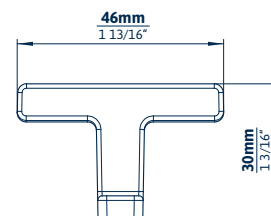

2641-46ZN78*

Art. Nr. / item no.	LA / cc
2641-46	20

PB12

ZN78*

ZN83*

Alle Maße in mm und Zoll | All dimensions in mm and inch

PB12 Schwarz matt // ZN78* Eisen getrommelt // ZN83* Vintage Gold | PB12 matt black // ZN78* trumbled iron effect // ZN83* vintage gold