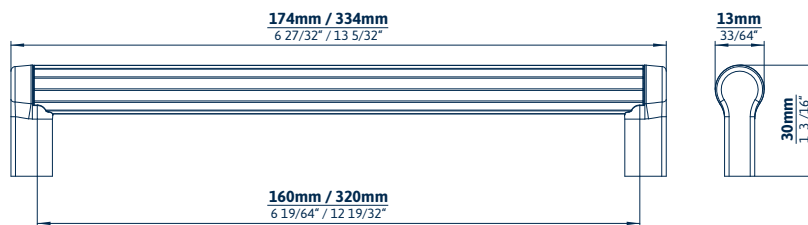

Art. Nr. / item no.	LA / cc
2619-174	160
2619-334	320

Alle Maße in mm und Zoll | All dimensions in mm and inch

PB12PB12 Schwarz matt // ZN27ZN27 Edstahleffekt matt // ZN78ZN78* Eisen getrommelt // ZN79ZN79* Messing antik gebürstet
PB12PB12 matt black // ZN27ZN27 matt stainless steel effect // ZN78ZN78* trumbled iron effect // ZN79ZN79* brushed antique brass

*Vintagefarben: Können aufgrund manueller Bearbeitung Oberflächenunterschiede aufweisen. | *Vintage colours: Surface variations are possible as manually treated.