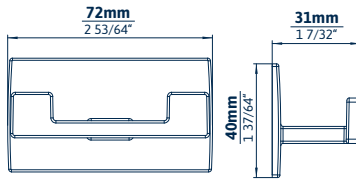

2622 Druckguss | die cast

selbstklebend | self-adhesive

Belastungsgewicht: max. 1,0 kg
loading weight: max. 1,0 kg

Art. Nr. | item no.

2622/

ZN21

Weitere Farben
additional colours:

PB12

ZN1