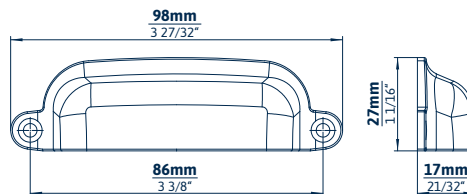

ZN21

Weitere Farben
additional colours:

PB12