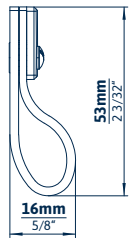

Art. Nr. | item no.
LE016-50

LA / cc
32

LS24GL53