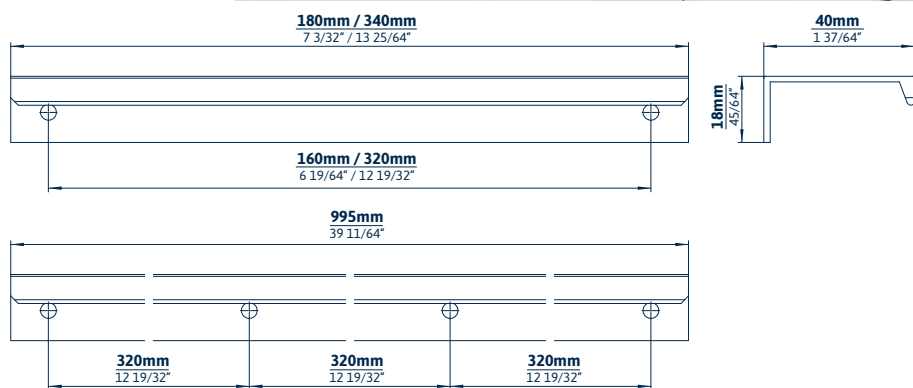

Art. Nr. / item no.	LA / cc
2627-180	160
2627-340	320
2627-995	3x320