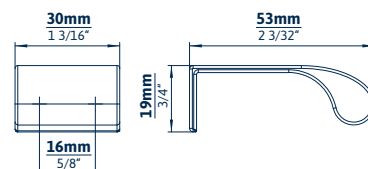

Griff | handle: 2630-176PB12

2626-30ZN87

Art. Nr. / item no.	LA / cc
2626-30	16

PB12

ZN79*

ZN87

Alle Maße in mm und Zoll | All dimensions in mm and inch

PB12 Schwarz matt // ZN79* Messing antik gebürstet // ZN87 Gold gebürstet | PB12 matt black // ZN79* brushed antique brass // ZN87 brushed gold