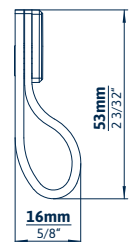

Mit M4 Metallmuffe
With M4 threaded metal sleeve

Art. Nr. | item no.
LE015-50

LA / cc
32

LE5GL53

All dimensions in mm and inch

PF22PB12 white/matt black // LS24GL53 black/matt black // LE5GL53 black/matt black