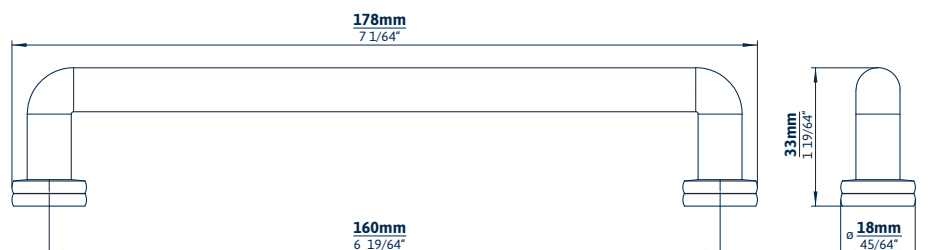

Art. Nr. / item no.
2617-35

PB12 ZN16 ZN21 ZN87

Art. Nr. / item no. | LA / cc
2616-178 | 160

PB12 ZN16 ZN21 ZN87

Alle Maße in mm und Zoll | All dimensions in mm and inch

PB12 Schwarz matt // ZN16 Schwarzchrom glänzend // ZN21 Edelstahl effekt // ZN87 Gold gebürstet | PB12 matt black // ZN16 bright black chrome // ZN21 stainless steel effect // ZN87 brushed gold