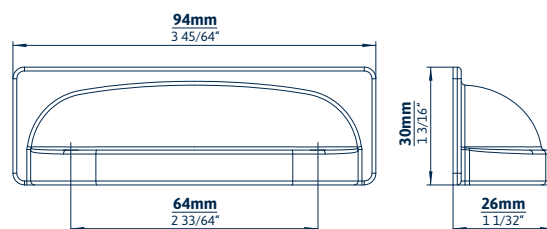

Alle Maße in mm und Zoll | All dimensions in mm and inch

PB12 Schwarz matt // ZN10* Messing brüniert getrommelt // ZN21 Edelstahleffekt | PB12 matt black // ZN10* antique brass trumbled // ZN21 stainless steel effect
*Vintagefarben: Können aufgrund manueller Bearbeitung Oberflächenunterschiede aufweisen. | *Vintage colours: Surface variations are possible as manually treated.