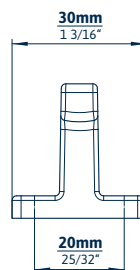

2641-46ZN78*

Art. Nr. / item no.	LA / cc
2641-46	20

PB12

ZN78*

ZN83*

Alle Maße in mm und Zoll | All dimensions in mm and inch

PB12 Schwarz matt // ZN78* Eisen getrommelt // ZN83* Vintage Gold | PB12 matt black // ZN78* trumbled iron effect // ZN83* vintage gold