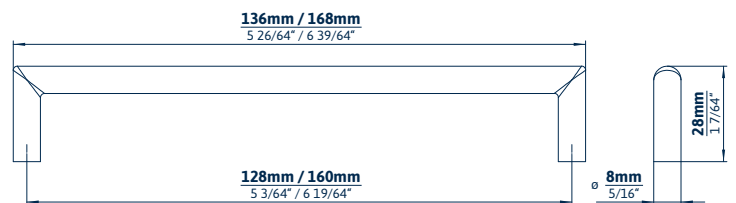

2644-136ZN1

Art. Nr. / item no.	LA / cc
2644-136	128
2644-168	160

PB12

ZN1

ZN21

ZN83*

Alle Maße in mm und Zoll | All dimensions in mm and inch

PB12 Schwarz matt // ZN1 Chrom glänzend // ZN21 Edelstahl effekt // ZN83* Vintage Gold
 PB12 matt black // ZN1 bright chrome // ZN21 stainless steel effect // ZN83* vintage gold