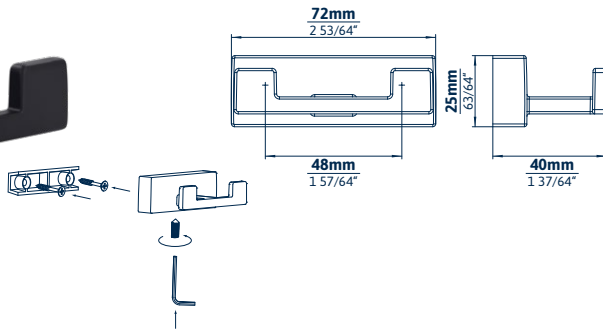

2621 Druckguss | die cast

Art. Nr. | item no.

2621/

PB12

Weitere Farben
additional colours:

ZN21

ZN79*

2620 Druckguss | die cast

Art. Nr. | item no.

2620/

LA / cc

24