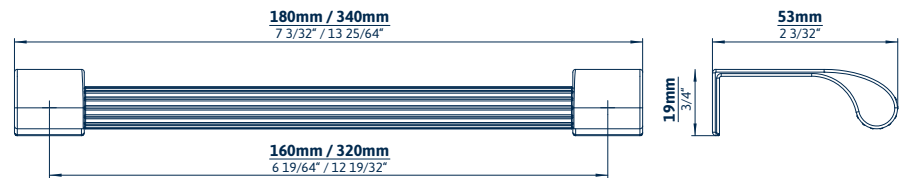

Art. Nr. / item no.	LA / cc
2625-180	160
2625-340	320