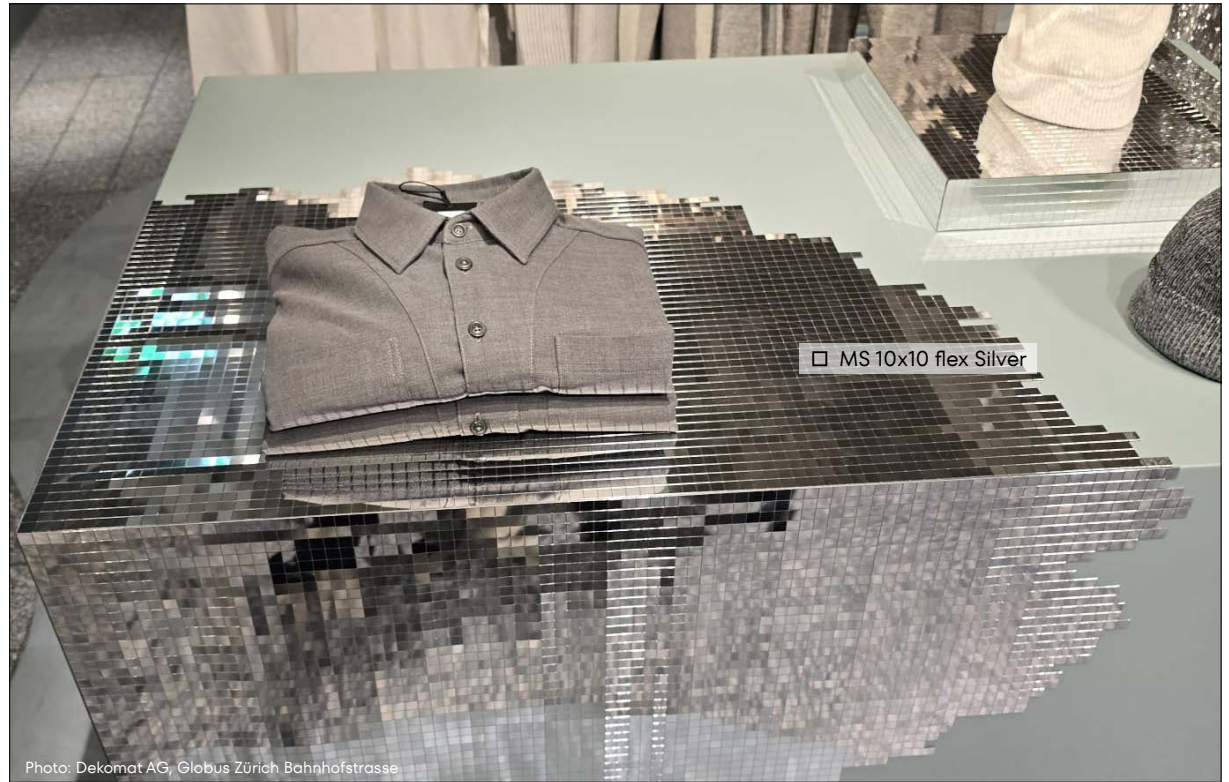

SIBU DESIGN Evergreen MULTISTYLE: Ein Must-Have im Store

Customer/Photo: Dekomat AG, Globus Zürich (Swiss), Project: C.P. COMPANY STORE, Product: MS 10x10 flex Silver

Photo: Dekomat AG, Globus Zürich Bahnhofstrasse